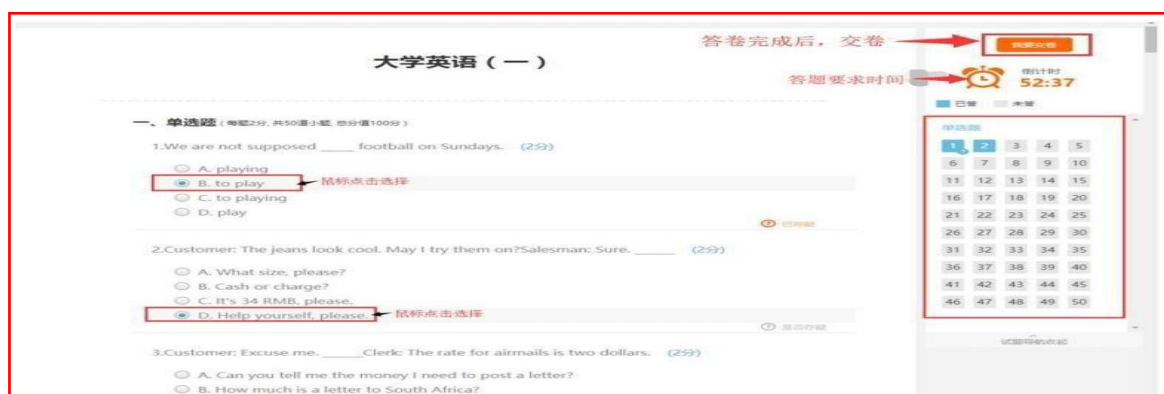

选择在线考试，在规定的点击参加考试时间，进入考试；

进入答题界面进行答题，答题结束后点击【我要交卷】。请在 规定时间内进行答题并提交试卷；未提交试卷按 0 分记录。