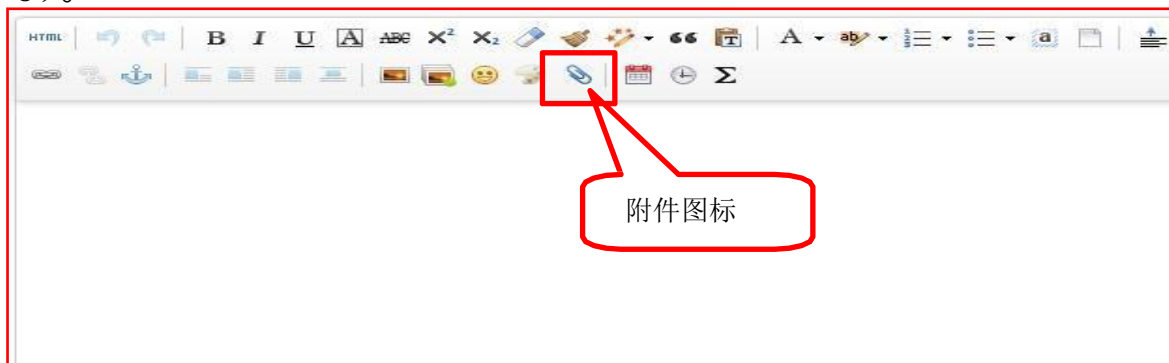

需要上传附件的题目：在答题区点击附件图标（如图3），进入附件上传页面选择要上传文件（如图4），点击开始上传（如图5）。

图3