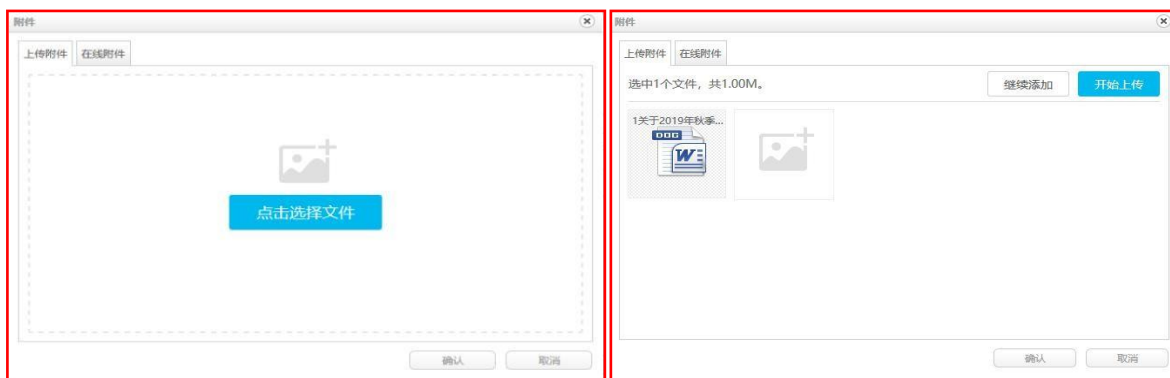

### 四. 考试操作方法:

电脑端: 用浏览器打开网页 (<http://nwujxjy.sccchina.net/>)  
 推荐浏览器为: Chrome51.0 以上、Firefox43.0 以上。输入用户名和密码(用户名: 学号, 密码: 成教管理平台登录密码, 默认密码为身份证号后 6 位), 点击登录, 进入管理平台

如图 1所示。

图 1

选择考试，进入考试界面如图 2 所示

注意：当点击【参加考试】按钮，在线考试进入倒计时；

图2

选择在线考试，在规定的点击参加考试时间，进入考试；

进入答题界面进行答题，答题结束后点击【我要交卷】。请在 规定时间内进行答题并提交试卷；未提交试卷按 0 分记录。

需要上传附件的题目：在答题区点击附件图标（如图3），进入附件上传页面选择要上传文件（如图4），点击开始上传（如图5）。

图3

图 4

图 5

注意：1、点击【参加考试】后考试进入倒计时，在规定的答题时间内完成作答并提交试卷；2、答卷完成后必须点击【提交】；若考试结束仍未【提交】，按 0 分记录，并记一次考试次数。3、每点击【提交】一次，记一次作答次数。4、答题过程中若出现题干或者图片加载不出来时请刷新浏览器。5、答题过程中出现死机或特殊情况时，在规定的答题时间内立即重启电脑或更换电脑后可继续作答。（超出规定答题时间无法进入本次考试，但仍必须提交试卷）。